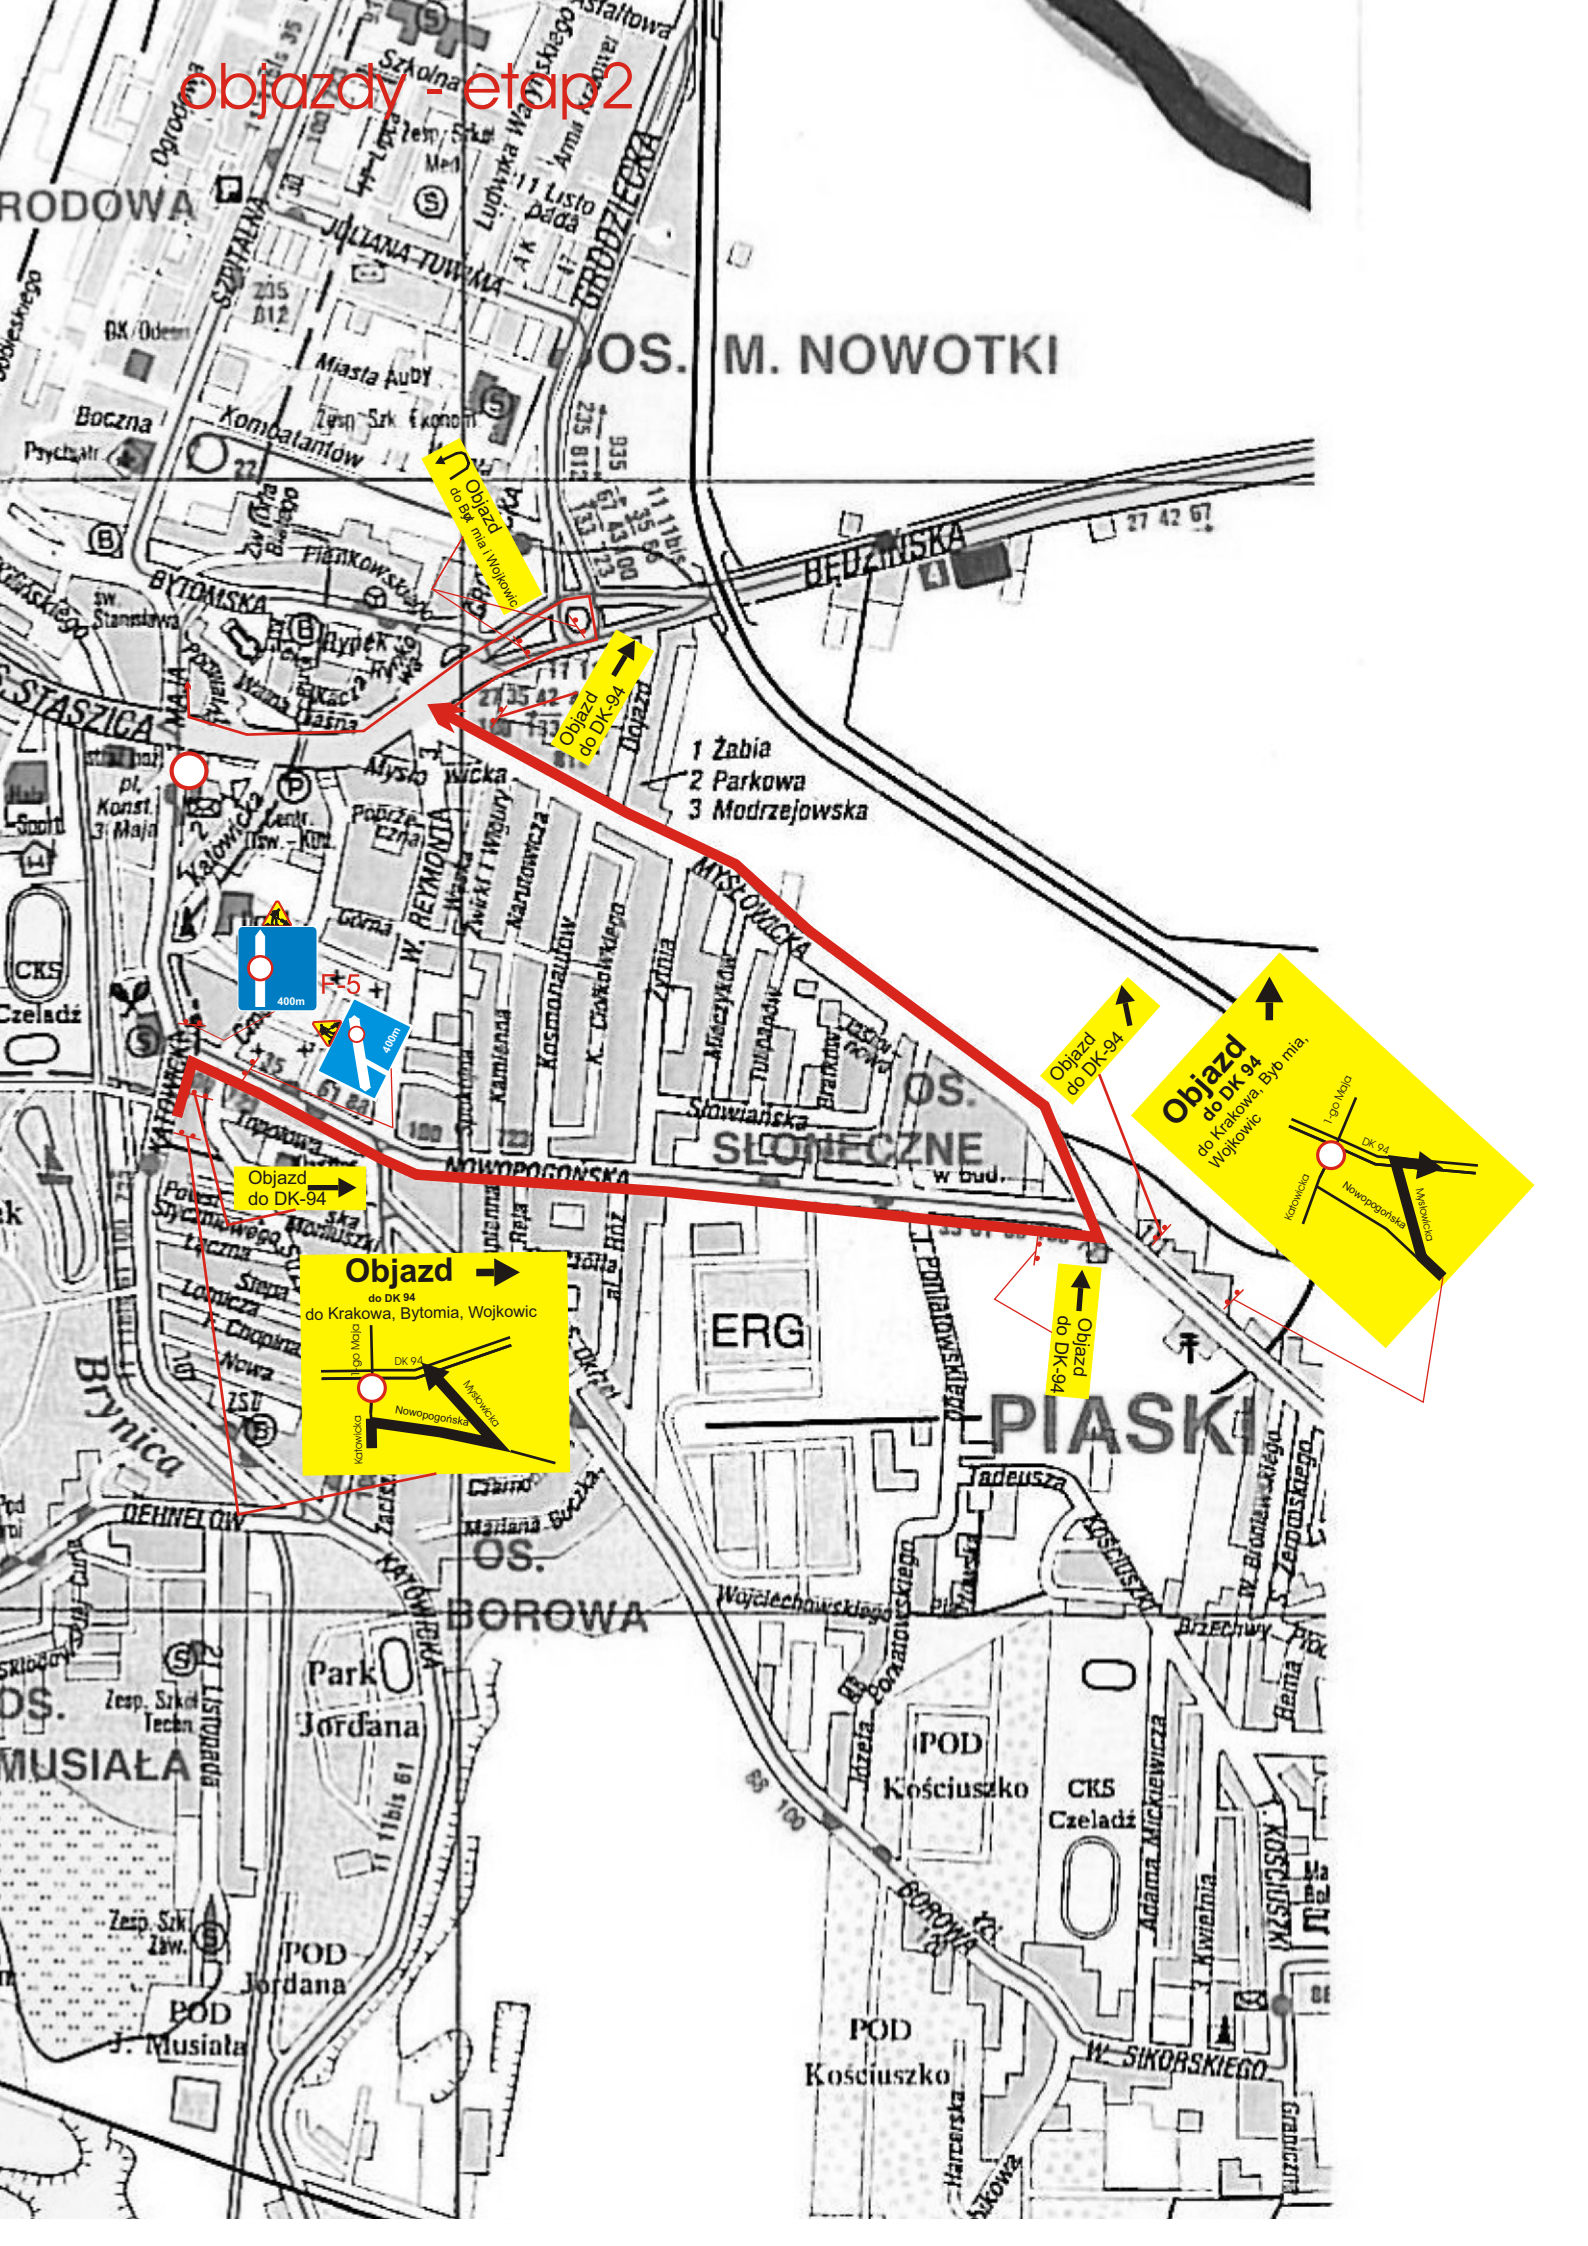

objazdy - etap 2

Objazd do Bk mia i Wojkowic

Objazd do DK-94

Objazd do DK-94

Objazd do DK 94 do Krakowa, Byo mia, Wojkowic

Objazd do DK-94

Objazd do DK 94 do Krakowa, Bytomia, Wojkowic

Objazd do DK-94

OS. M. NOWOTKI

OS. SŁONECZNE

PIASKI

OS. BOROWA

Park Jordana

POD Kościuszko

CKS Czeladź

POD Jordana

POD Kościuszko

W. SIKORSKIEGO

- 1 Żabia
- 2 Parkowa
- 3 Modrzejowska

400m

400m

ERG

POD J. Musiała

POD Kościuszko