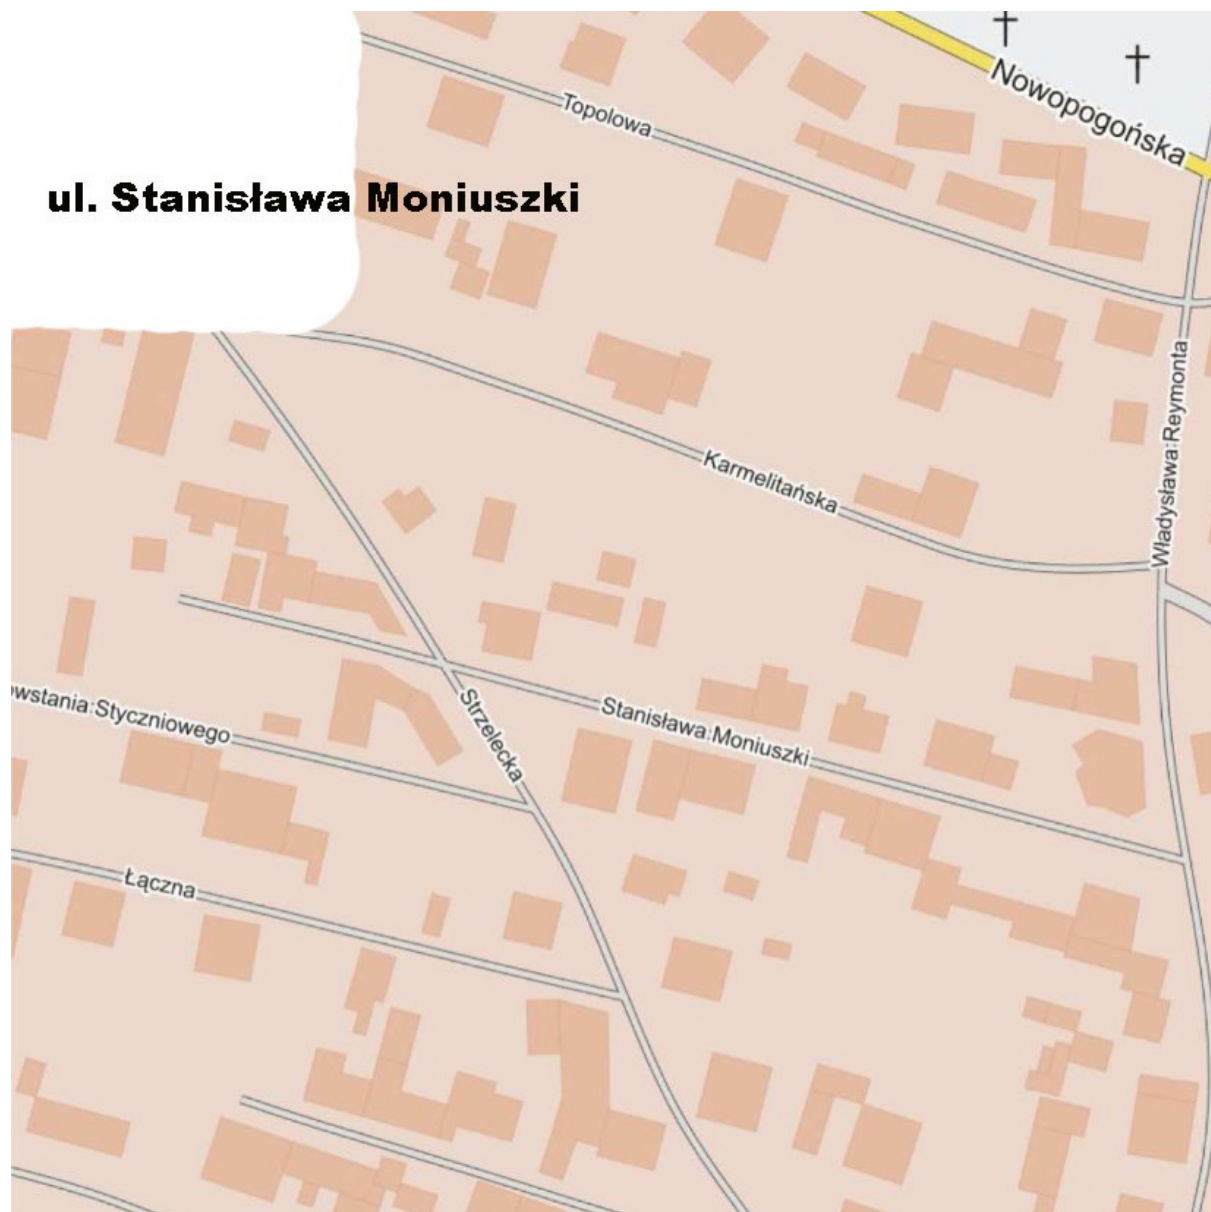

Załącznik nr 7
do Uchwały nr XLIII/611/2008
Rady Miejskiej w Czeladzi
z dnia 6 listopada 2008 r.
w sprawie nadania nazw ulic w mieście Czeladź

PRZEWODNICZĄCY RADY

mgr Sławomir Święch