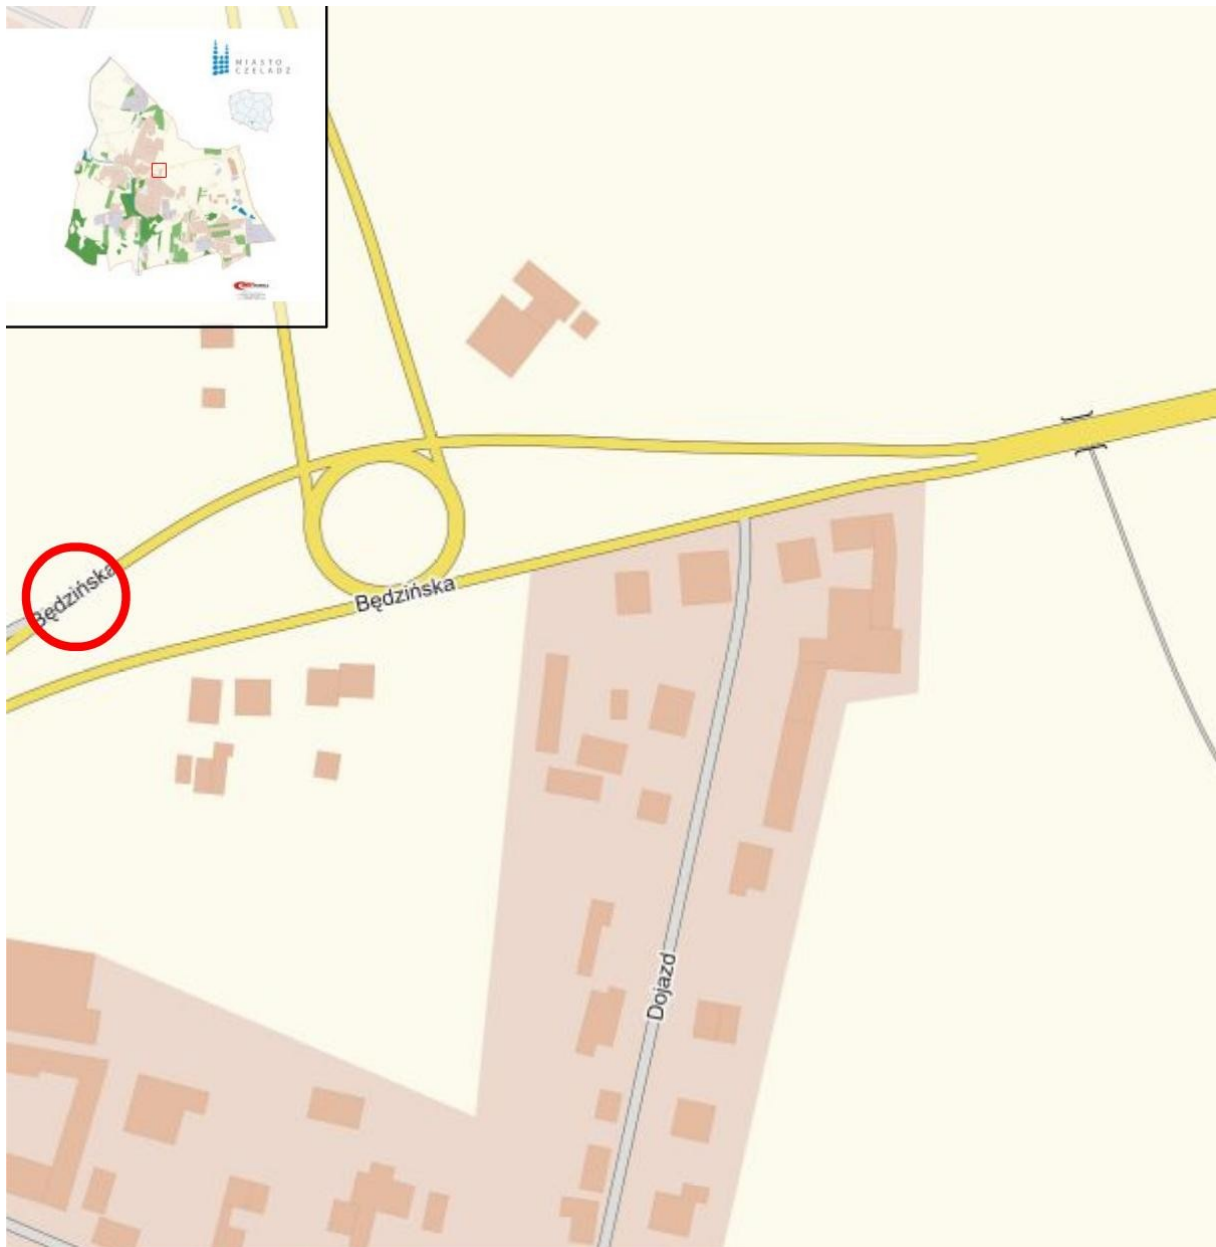

Załącznik nr 1
do Uchwały nr XLIV/661/2008
Rady Miejskiej w Czeladzi
z dnia 27 listopada 2008 r.
w sprawie nadania nazw ulic w mieście Czeladź

ul. Będzińska

PRZEWODNICZĄCY RADY

mgr Sławomir Święch

Załącznik nr 2
do Uchwały nr XLIV/661/2008
Rady Miejskiej w Czeladzi
z dnia 27 listopada 2008 r.
w sprawie nadania nazw ulic w mieście Czeladź