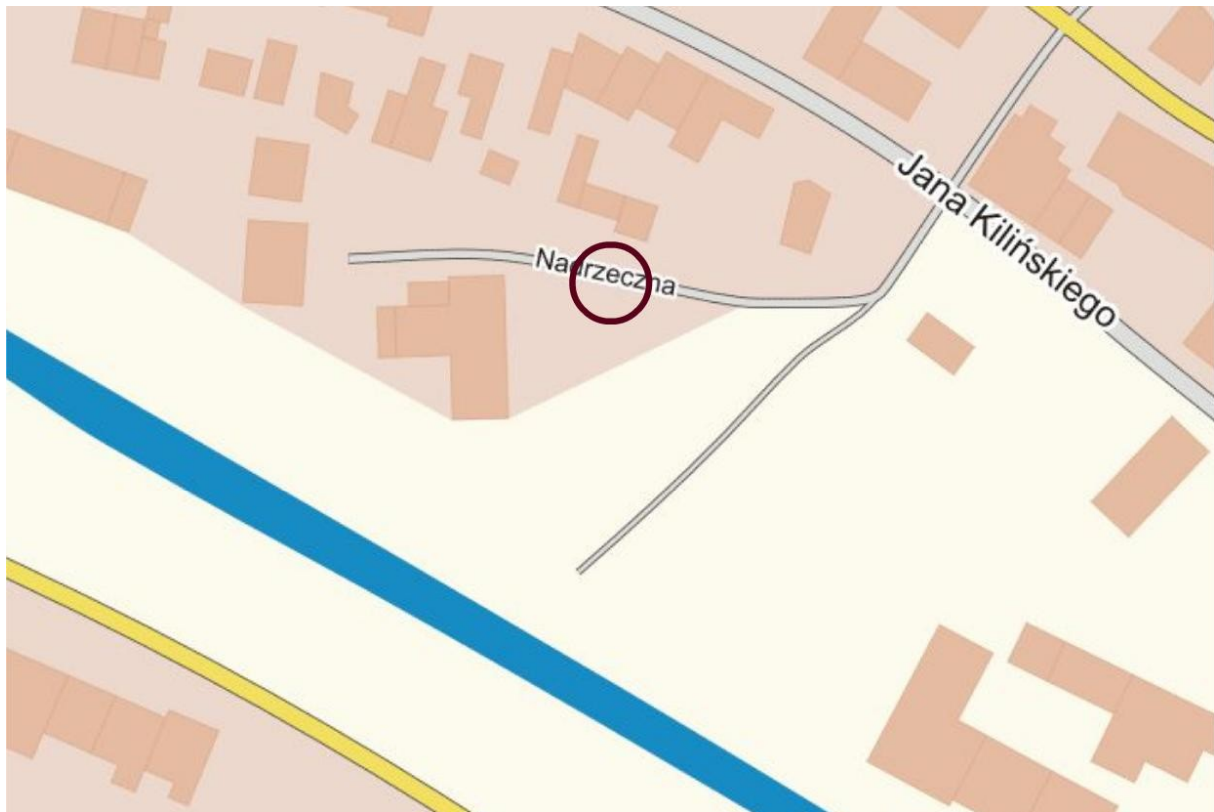

ul. Mysłowicka

PRZEWODNICZĄCY RADY

mgr Sławomir Święch

Załącznik nr 8
do Uchwały nr XLIV/661/2008
Rady Miejskiej w Czeladzi
z dnia 27 listopada 2008 r.
w sprawie nadania nazw ulic w mieście Czeladź

ul. Nadrzeczna